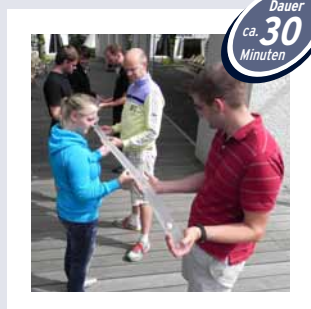

Dauer
ca. 30
Minuten

» Pipeline

Jeder Teilnehmer erhält ein durchgeschnittenes Rohr, auf dem ein Ball einen möglichst langen Weg zurücklegen soll. Mit Hilfe effektiver und geregelter Übergaben an den Schnittstellen bleiben Ball und Teilnehmer ständig in Bewegung.

Tipp: Alle Module können auch als spannende GPS-Erlebnisrallye angeboten werden!